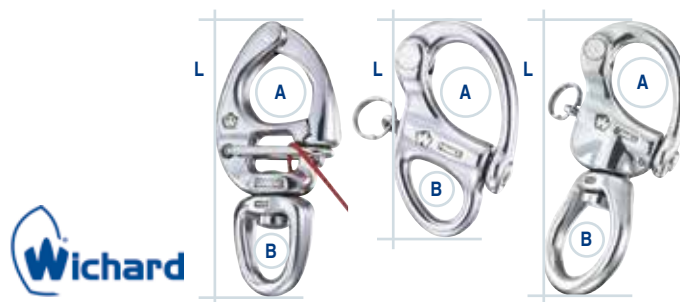

**Niroschotschäkel**  
AISI 316

	Ø	Länge	Öffnung	Preis
Nr. 52446	3 mm	30 mm	4,5 mm	€ 1,95
Nr. 9736	4 mm	40 mm	5,5 mm	€ 2,95
Nr. 9737	5 mm	49 mm	6,5 mm	€ 3,95
Nr. 9738	6 mm	57 mm	7,5 mm	€ 4,95
Nr. 9739	8 mm	74 mm	9,5 mm	€ 5,95
Nr. 9733	10 mm	89 mm	12 mm	€ 7,95
Nr. 9734	12 mm	105 mm	14,5 mm	€ 12,95

**Niroschnappschäkel**  
AISI 316

	A	B	Bolzen-Ø	Länge	Öffnung	Bruchlast	Preis
Nr. 9704	12 mm	9 mm		52 mm		1.700 kg	€ 4,95
Nr. 9705	16 mm	12 mm		66 mm		2.800 kg	€ 6,95
Nr. 9706	22 mm	16 mm		96 mm		3.500 kg	€ 12,95
<b>Ausführung: mit Wirbelauge</b>							
Nr. 9707	12 mm	12 mm		70 mm		1.800 kg	€ 5,95
Nr. 9708	16 mm	16 mm		87 mm		2.800 kg	€ 8,95
Nr. 36680	22 mm	22 mm		128 mm		3.800 kg	€ 16,95
<b>Ausführung: mit Wirbelschäkel</b>							
Nr. 9709	12 mm	12 mm	5 mm	70 mm	12 mm	1.900 kg	€ 6,95
Nr. 9710	16 mm	13 mm	6 mm	87 mm	16 mm	2.900 kg	€ 9,95
Nr. 7746	22 mm	16 mm	8 mm	128 mm	22 mm	3.900 kg	€ 17,95

**Wichard Schnappschäkel**

Niro hochfest AISI 630, geschmiedet.  
Regattaausführung auch unter Last leicht zu öffnen. Unentbehrlich für Spi und Genacker.

	Wichard	Ausführung	A	B	Länge	Bruchlast	Preis
Nr. 31250	2673	Regatta	14 mm	11 mm	70 mm	1.500 kg	€ 57,95
Nr. 58997	2471	festes Auge	16 mm	10 mm	50 mm	2.000 kg	€ 36,95
Nr. 58998	2472	festes Auge	21 mm	13 mm	70 mm	3.000 kg	€ 54,95
Nr. 58999	2373	Wirbelauge	16 mm	19 mm	80 mm	2.000 kg	€ 54,95

Aluschäkel in den Farbe: blau, lila, gelb, rot und grün.

	Bolzen-Ø	Länge innen	Öffnung	Bruchlast	Preis
Nr. 71626	6 mm	22 mm	13 mm	700 kg	€ 2,95
Nr. 71627	8 mm	29 mm	17 mm	900 kg	€ 3,95
Nr. 71628	10 mm	35 mm	20 mm	1.500 kg	€ 4,95