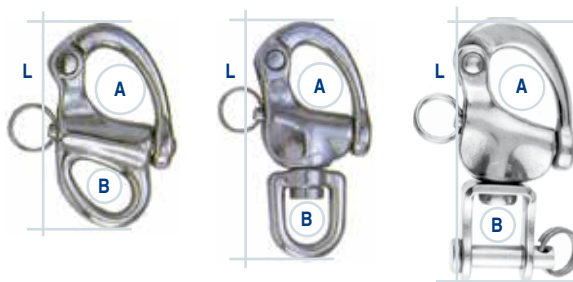

**Niro Flachstahlschlüsselschäkel**  
AISI 316

	Bolzen-Ø	B	Länge	Öffnung	Bruchlast	Preis
Nr. 40488	5 mm		26 mm	13 mm	1.000 kg	€ 3,95
Nr. 40489	5 mm		36 mm	15 mm	1.000 kg	€ 3,95
Nr. 40490	6 mm		40 mm	15 mm	1.650 kg	€ 5,95
<b>Ausführung: mit Splint</b>						
Nr. 7770	5 mm	21 mm	36 mm	15 mm	700 kg	€ 7,95
Nr. 7771	6 mm	25 mm	40 mm	14 mm	1.500 kg	€ 9,95
Nr. 7772	8 mm	26 mm	41 mm	20 mm	2.000 kg	€ 14,95

**Niroschotschäkel**  
AISI 316

	Ø	Länge	Öffnung	Preis
Nr. 52446	3 mm	30 mm	4,5 mm	€ 1,95
Nr. 9736	4 mm	40 mm	5,5 mm	€ 2,95
Nr. 9737	5 mm	49 mm	6,5 mm	€ 3,95
Nr. 9738	6 mm	57 mm	7,5 mm	€ 4,95
Nr. 9739	8 mm	74 mm	9,5 mm	€ 5,95
Nr. 9733	10 mm	89 mm	12 mm	€ 7,95
Nr. 9734	12 mm	105 mm	14,5 mm	€ 12,95

**Niroschnappschäkel**  
AISI 316

	A	B	Bolzen-Ø	Länge	Öffnung	Bruchlast	Preis
Nr. 9704	12 mm	9 mm		52 mm		1.700 kg	€ 4,95
Nr. 9705	16 mm	12 mm		66 mm		2.800 kg	€ 6,95
Nr. 9706	22 mm	16 mm		96 mm		3.500 kg	€ 12,95
<b>Ausführung: mit Wirbelauge</b>							
Nr. 9707	12 mm	12 mm		70 mm		1.800 kg	€ 5,95
Nr. 9708	16 mm	16 mm		87 mm		2.800 kg	€ 8,95
Nr. 36680	22 mm	22 mm		128 mm		3.800 kg	€ 16,95
<b>Ausführung: mit Wirbelschäkel</b>							
Nr. 9709	12 mm	12 mm	5 mm	70 mm	12 mm	1.900 kg	€ 6,95
Nr. 9710	16 mm	13 mm	6 mm	87 mm	16 mm	2.900 kg	€ 9,95
Nr. 7746	22 mm	16 mm	8 mm	128 mm	22 mm	3.900 kg	€ 17,95

**Wichard Schnappschäkel**

Niro hochfest AISI 630, geschmiedet.  
Regattaausführung auch unter Last leicht zu öffnen. Unentbehrlich für Spi und Genacker.

	Wichard	Ausführung	A	B	Länge	Bruchlast	Preis
Nr. 31250	2673	Regatta	14 mm	11 mm	70 mm	1.500 kg	€ 57,95
Nr. 58997	2471	festes Auge	16 mm	10 mm	50 mm	2.000 kg	€ 36,95
Nr. 58998	2472	festes Auge	21 mm	13 mm	70 mm	3.000 kg	€ 54,95
Nr. 58999	2373	Wirbelauge	16 mm	19 mm	80 mm	2.000 kg	€ 54,95